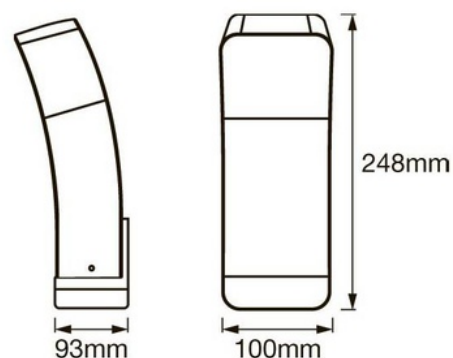

9W
IP44
LED
WIFI
RGBW

Outdoor Wall Light SMART WIFI RGBW CURVE WALL - LEDVANCE

Ref. O478336

Udendørs vægmontering SMART Wifi RGBW. Udendørs vægmontering med nem og hurtig installation, med inkluderede skruer og plugs. Farverig smart havelys med RGBW-funktion. Perfekt smart home belysning til havebelysning, generel udendørs belysning, terrasser eller altaner. Kontrol af RGB med mere end 16 millioner justerbare farver, der gør, at disse udendørslamper kan tilpasses i enhver udendørs omgivelser. Med beskyttelsesgrad IP44. Desuden kan de styres med stemmen via Google Assistant eller Amazon Alexa. Farvetemperatur med en varm tone på 3000°K, RGBW. Effekt på 9W og en lysstyrke på 520 lumen. Luminous effektivitet på 58lm/W. Åbningsvinkel på 260 grader.

Product data

| | |
|--------------------|---------------------------------|
| Certifikater | CE, ROHS |
| CRI | 80-85 |
| Dimbar | Ja |
| Frekvens (Hz) | 50 - 60 |
| Garanti | Ifølge lovbestemt garanti: 3 år |
| IP | IP44 |
| Materiale | Aluminium |
| Materiale diffusor | Polycarbonat |
| Montering | Overflade |
| Temperaturområde | -20°C ~ +40°C |
| Tonalitet | RGB-W |
| Udendørs brug | Ja |