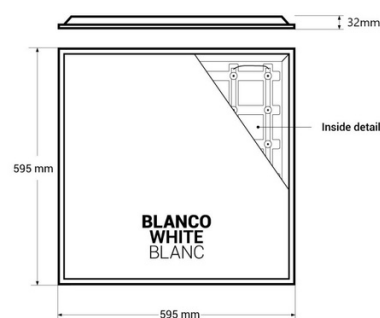

Led panel podhledový Backlight 60x60cm - UGR18 - 36W - IP40 - Driver Philips

Ref. B5235-BACKLIGHT-UGR18-BN

Panel LED Backlight s driverem Philips disponuje technologií podsvícení nebo podsvícenými LED, která kombinuje inovativní charakteristiky optického a mechanického designu, aby dosáhla vysoce účinného, rovnoměrného osvětlení s minimálním oslněním (UGR<18). Disponibilní v neutrální bílé (4000K), má výkon 36W a účinnost 100lm/W. Maximální zaručený světelný komfort, ideální pro kanceláře, zdravotnická zařízení, nemocnice a vzdělávací prostředí. ** Záruka 5 let**

Product data

Vysoko	32 mm
Šířka	595mm
Úhel otevření (°)	120
Certifikáty	CE, ROHS
Energetická účinnost třídy	D
CRI	80-85
Rozměry Panelu LED	60x60
Stmívatelný	Ne
Řidič	Externí, Philips
Účinnost (Lm/w)	100
Frekvence (Hz)	50 - 60
Záruka	5 let
IP	IP40
Kelvin (K)	4000
Široký	595mm
Výkon (W)	36
Senor	Ne
LED technologie	PROSVIŤENÍ - PODSVĚTLO
Nominální napětí (V)	185 - 265V AC
Typ LED	SMD 2835
Tonální	Neutrální bílá
UGR	UGR18