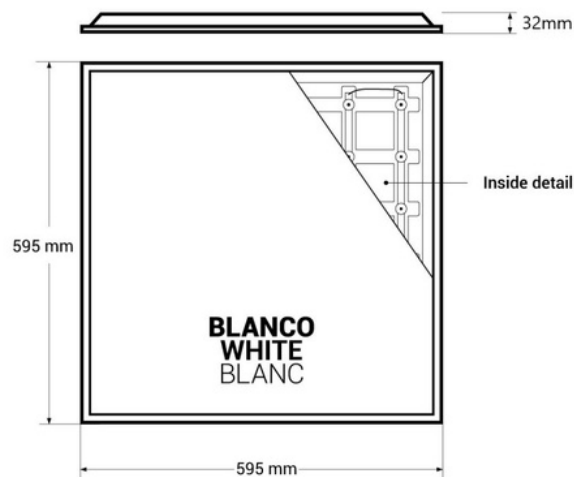

Led panel podhledový Backlight 60x60cm - UGR18 - 36W - IP40 - Driver Philips

Ref. B5235-BACKLIGHT-UGR18-BN

Panel LED Backlight s driverem Philips disponuje technologií podsvícení nebo podsvícenými LED, která kombinuje inovativní charakteristiky optického a mechanického designu, aby dosáhla vysoce účinného, rovnoměrného osvětlení s minimálním oslněním (UGR<18). Disponibilní v neutrální bílé (4000K), má výkon 36W a účinnost 100lm/W. Maximální zaručený světelný komfort, ideální pro kanceláře, zdravotnická zařízení, nemocnice a vzdělávací prostředí. ** Záruka 5 let**

Product data

Vysoko	32 mm
Šířka	595mm
Úhel otevření (°)	120
Certifikáty	CE, ROHS
Energetická účinnost třídy	D
CRI	80-85
Rozměry Panelu LED	60x60
Stmívatelný	Ne
Řidič	Externí, Philips
Účinnost (Lm/w)	100
Frekvence (Hz)	50 - 60
Záruka	5 let
IP	IP40
Kelvin (K)	4000
Široký	595mm
Výkon (W)	36
Senor	Ne
LED technologie	PROSVIŤENÍ - PODSVĚTLO
Nominální napětí (V)	185 - 265V AC
Typ LED	SMD 2835
Tonální	Neutrální bílá
UGR	UGR18