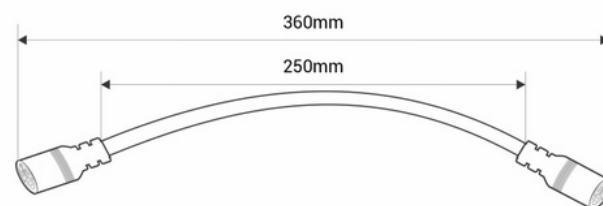

Connection cable for LED Grow Light - G400-250W

Ref. G400-WIRE

Kabel pro spojení vnitřních pěstebních lumenářů s ref.: G400-250W. Tento kabel umožňuje sériové připojení svítidel, což usnadňuje vytváření velkých pěstebních instalací jednoduchým a efektivním způsobem.

Product data

Certifikáty	CE, ROHS
Rozměry (mm) ŠxVxH	360
Záruka	Podle zákonné záruky: 3 roky
Materiál	Plast

Product variants

Reference

Attributes

G400-WIRE