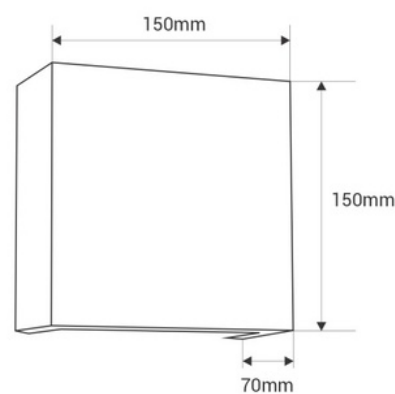

Nástěnné svítidlo beton "Scuad" - Čtverec - Nahoru a dolů - 1 x G9

Ref. B293-B

Čtvercová nástěnná lampa "Scuad", vyrobená z betonu, v moderním a minimalistickém stylu, s objímkou G9. Jeho design up & down vytváří elegantní ambientní osvětlení, ideální pro doplnění moderních prostředí. *Podporuje žárovku G9 - Není součástí dodávky*

Product data

Barva krytu	Bílé (použit)
Vysoko	150mm
Šířka	70mm
Certifikáty	CE, ROHS
Propojení	Světelný bod
Stmívatelný	Ne
Styl	Minimalistní
Záruka	Podle zákonné záruky: 3 roky
IP	IP20
Široký	150 mm
Materiál	Cement
Montáž	Plocha
Maximální výkon (W)	25
Senor	Ne
Nominální napětí (V)	220 - 240 V AC
Pouze pro vnější použití	Ne
Doporučené použití	Ložnice, Hotely, Restaurace, Obývací pokoj

Product variants

Reference

Attributes

B293-B

Barva krytu : Bílé (použit)