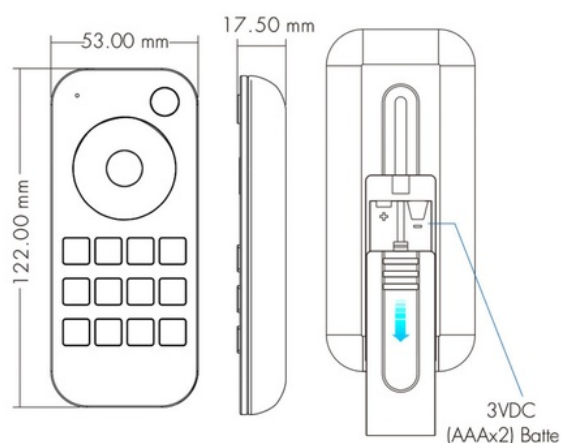

RGB + CCT LED Remote control - 1 zone / 2 scenes - SK-RT5-N - Skydance

Ref. SK-RT5-N

Ovladač Skydance 1 zóna RGB + CCT. Bezdrátový. Upravte intenzitu světla, barvu (RGB) nebo barevnou teplotu (CCT) pomocí dotykového kolečka a nezávislých tlačítek. Rychlý a spolehlivý RF přenos až na 30 metrů.. Obsahuje nástěnnou podporu.

Product data

Vysoko	17,5 mm
Šířka	53mm
Certifikáty	CE, ROHS
Ovládání barev	RGB+CCT
Záruka	5 let
Široký	122mm
Materiál	Polykarbonát
Typ baterie	3V (AAA * 2KS)

Product variants

Reference

Attributes

SK-RT5-N