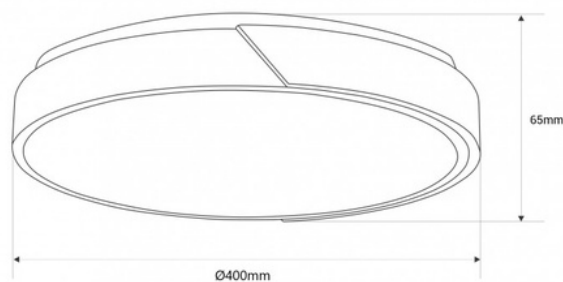

CCT LED 24W Ceiling Light - Wood and Polycarbonate - Ø40cm - IP22

Obnovte svůj prostor s naším LED stropním panelem 24W, který kombinuje teplo dřeva s odolností polykarbonátu, k dispozici v černé nebo bílé. Tvůj systém CCT ti umožňuje nastavit teplotu barvy podle tvých preferencí, mezi teplou bílou (3000K), neutrální bílou (4000K) a studenou bílou (6500K). Užijte si rovnoměrné a bezstínové osvětlení díky svému bílému opálovému difuzoru. Nechte svůj domov zazářit s tímto všestranným a elegantním kouskem!

Product data

| | |
|----------------------------|---|
| Barva krytu | Blanco, Dřevo (použit), Černá a Dřevo (použit) |
| Certifikáty | CE, ROHS |
| Energetická účinnost třídy | F |
| Rozměry (mm) ŠxVxH | Ø400 x 65 |
| Řidič | Vnitřní |
| Forma | Cirkulární |
| Frekvence (Hz) | 50 - 60 |
| Záruka | Podle zákonné záruky: 3 roky |
| IP | IP22 |
| Kelvin (K) | 3000, 4000, 6000 |
| Lumény (Lm) | 2500 |
| Materiál | Polykarbonát, Dřevo |
| Materiálový difuzor | Polykarbonát |
| Montáž | Plocha |
| Výkon (W) | 24 |
| Senor | Ne |
| Nominální napětí (V) | 220 - 240 V AC |
| Tonální | CCT |
| Pouze pro vnější použití | Ne |
| Doporučené použití | Jídlna, Ložnice, Hotely, Kuchyně, Obývací pokoj |