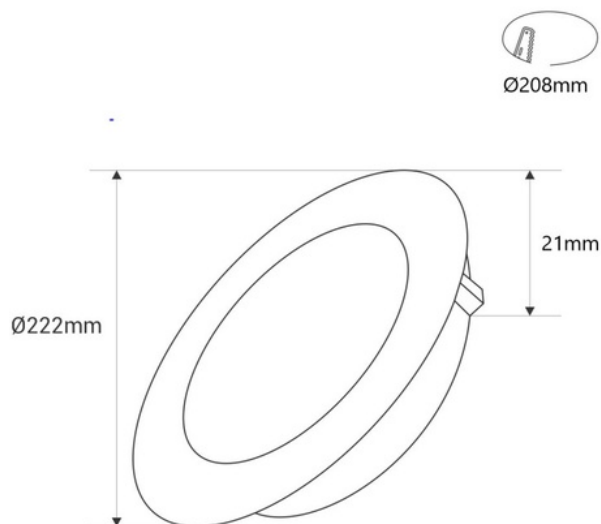

## Ultra tenký LED downlight 18W - CCT - Průměr Ø 208mm - 3 barvy

LED extraplano downlight 18W s CCT systémem, který umožňuje regulaci barevné teploty (3000K-4000K-6000K). Nabízí homogenní osvětlení s CRI>80 a jasem 1540 lumenů. Dostupné v hliníku ve 3 barvách: bílá, černá a stříbrná.

### Product data

Barva krytu	Bílé (použít), Černý (použít), Platit (použít)
Úhel otevření (°)	120
Certifikáty	CE, ROHS
Energetická účinnost třídy	G
Rozměry (mm) ŠxVxH	Ø222 X 21
Řezné rozměry (mm)	Ø208
Stmívatelný	Ne
Frekvence (Hz)	50 - 60
Záruka	Podle zákonné záruky: 3 roky
IP	IP20
Kelvin (K)	3000, 4000, 6000
Lumény (Lm)	1360 (WW) / 1544 (NW) / 1408 (CW)
Materiál	Hliník
Materiálový difuzor	Polykarbonát
Montáž	Vestavný
Orientovatelný	Ne
Výkon (W)	18
Senor	Ne
Nominální napětí (V)	220 - 240 V AC
Typ LED	SMD 2835
Tonální	CCT
Pouze pro vnější použití	Ne