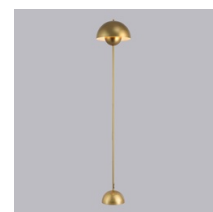

## "Shapó" Floor lamp

Stojací lampa v retro a elegantním designu, vyrobená z hliníku s kvalitními povrchovými úpravami. Organické a plynulé linie, má štíhlou základnu a obrazovku ve tvaru dvou vzájemně propojených polokoulí, která tvoří esteticky cenný kousek. Dostupné ve 3 barvách: bílé, černé a zlaté. \*\*Základna E27 - Žárovka není součástí dodávky\*

### Product data

Barva krytu	Bílé (použit), Černý (použit), Dorado (použit)
Propojení	Zásuvka
Hlava	E27
Certifikáty	CE, ROHS
Styl	Vintage, Design
Záruka	10 let
IP	IP20
Materiál	Hliník
Montáž	Na nohou
Orientovatelný	Ne
Maximální výkon (W)	40
Nominální napětí (V)	220 - 240 V AC
Doporučené použití	Ložnice, Hotely, Obchod, Obývací pokoj

## Product variants

Reference

Attributes

L3095-B

Barva krytu: Bílé (použit)

L3095-D

Barva krytu: Dorado (použit)

L3095-N

Barva krytu: Černý (použit)