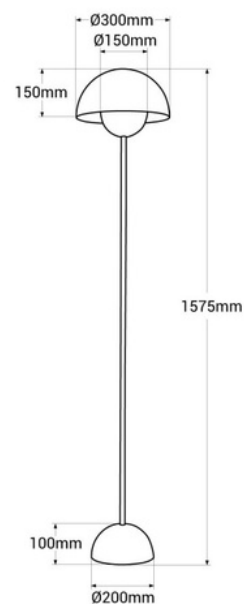

## "Shapó" Floor lamp

Stojací lampa v retro a elegantním designu, vyrobená z hliníku s kvalitními povrchovými úpravami. Organické a plynulé linie, má štíhlou základnu a obrazovku ve tvaru dvou vzájemně propojených polokoulí, která tvoří esteticky cenný kousek. Dostupné ve 3 barvách: bílé, černé a zlaté. \*\*Základna E27 - Žárovka není součástí dodávky\*

### Product data

Barva krytu	Bílé (použit), Černý (použit), Dorado (použit)
Propojení	Zásuvka
Hlava	E27
Certifikáty	CE, ROHS
Styl	Vintage, Design
Záruka	10 let
IP	IP20
Materiál	Hliník
Montáž	Na nohou
Orientovatelný	Ne
Maximální výkon (W)	40
Nominální napětí (V)	220 - 240 V AC
Doporučené použití	Ložnice, Hotely, Obchod, Obývací pokoj