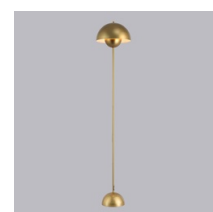

## "Shapó" Floor lamp

Stojací lampa v retro a elegantním designu, vyrobená z hliníku s kvalitními povrchovými úpravami. Organické a plynulé linie, má štíhlou základnu a obrazovku ve tvaru dvou vzájemně propojených polokoulí, která tvoří esteticky cenný kousek. Dostupné ve 3 barvách: bílé, černé a zlaté. \*\*Základna E27 - Žárovka není součástí dodávky\*

### Product data

Barva krytu	Bílé (použit), Černý (použit), Dorado (použit)
Propojení	Zásuvka
Hlava	E27
Certifikáty	CE, ROHS
Styl	Vintage, Design
Záruka	10 let
IP	IP20
Materiál	Hliník
Montáž	Na nohou
Orientovatelný	Ne
Maximální výkon (W)	40
Nominální napětí (V)	220 - 240 V AC
Doporučené použití	Ložnice, Hotely, Obchod, Obývací pokoj

## Product variants

Reference

Attributes

L3095-B

Barva krytu: Bílé (použit)

L3095-D

Barva krytu: Dorado (použit)

L3095-N

Barva krytu: Černý (použit)