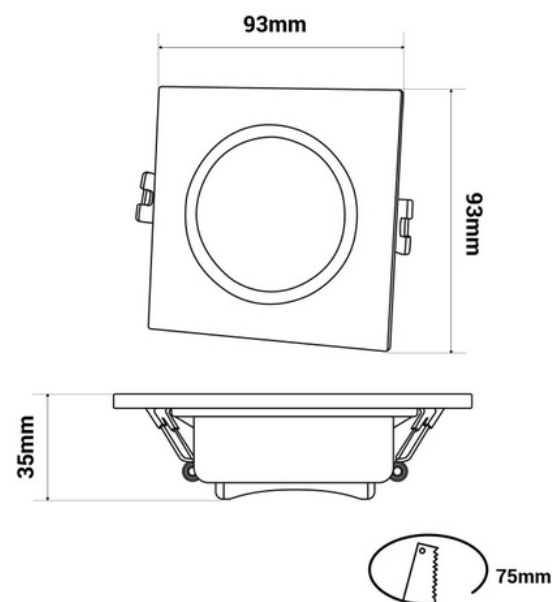

IP54

Square downlight ring for GU10/MR16 bulb - Opal diffuser - Cut Ø 75-80 mm - IP54

Aro downlight čtvercový z polykarbonátu, speciálně navržený pro umístění LED žárovek GU10/MR16. Má elegantní a jednoduchý vzhled, který se snadno integruje do různých prostor a stylů. Obsahuje opální difuzor, který poskytuje difuzní a homogenní osvětlení bez oslňování. Jeho ochranná třída IP54 mu poskytuje odolnost proti prachu a vlhkosti, takže jej lze instalovat v prostředích, jako jsou koupelny nebo kryté exteriéry. Je k dispozici ve dvou barvách: bílé a černé. Velmi všestranný, tento zapuštěný rám může být použit jak v domácích, tak komerčních prostředích, ať už v novostavbě, nebo k nahrazení stávajících světlometů. ** Žárovka není součástí balení**

Product data

Barva krytu	Bílý (použít), Černý (použít)
Hlava	GU10
Certifikáty	CE, ROHS
Forma	Cuadrado
Záruka	Podle zákonné záruky: 3 roky
IP	IP54
Materiál	Polykarbonát
Montáž	Vestavný
Pouze pro vnější použití	Ano
Doporučené použití	Kuchyně, Obchod, Terasy, Balkony, Verandy, Toalety

Product variants

Reference

Attributes

B999-C-B

Barva krytu: Bílé (použít)

B999-C-N

Barva krytu: Černý (použít)