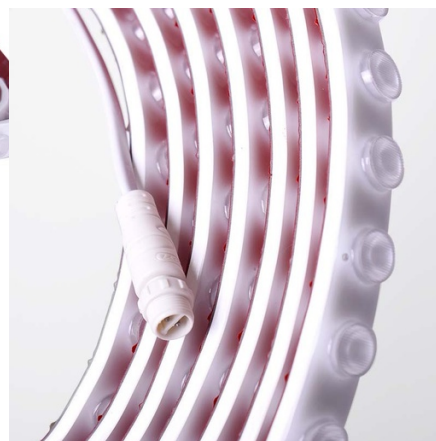

20W/m
IP67
LED
15mm
42chip/m

Flexibilní LED koupací lišta jednofarebná 24V DC - 5 metrů - 2700K - IP67

Flexibilní jednobarevný koupací oblek je ideálním řešením pro architektonické osvětlení v komerčních a rezidenčních prostředích. Jeho flexibilní design umožňuje instalaci na zakřivených úhlech, poskytující asymetrické osvětlení s úhlem otevření 15 x 45°. S vysokým indexem barevného podání (CRI ≥ 80) zajišťuje přesnou reprodukci barev. Díky svému stupni ochrany IP67 je vhodný pro různé projekty venkovního osvětlení, jako je dekorace fasád, oblouků, prosvětlování písmen a reklamních tabulí. I když umožňuje zakázkové řezy, není zaručena její úplná těsnost. Tonalita: teplá bílá (2700K).

IP67

Product data

T° světla	2700°K (použit)
Úhel otevření (°)	15° - 45°
Certifikáty	CE, ROHS
CRI	80-85
Rozměry (mm) ŠxVxH	22,7 x 5000
Účinnost (Lm/w)	124
Záruka	Podle zákonné záruky: 3 roky
IP	IP67
Kelvin (K)	2700
Číslo čipů/metr	42
Výkon/m (W/m)	20W/m