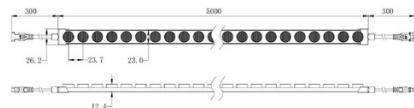

20W/m
IP67
LED
15mm
42chip/m

Flexibilní LED koupací lišta jednofarebná 24V DC - 5 metrů - 2700K - IP67

Flexibilní jednobarevný koupací oblek je ideálním řešením pro architektonické osvětlení v komerčních a rezidenčních prostředích. Jeho flexibilní design umožňuje instalaci na zakřivených úhlech, poskytující asymetrické osvětlení s úhlem otevření 15 x 45°. S vysokým indexem barevného podání (CRI ≥ 80) zajišťuje přesnou reprodukci barev. Díky svému stupni ochrany IP67 je vhodný pro různé projekty venkovního osvětlení, jako je dekorace fasád, oblouků, prosvětlování písmen a reklamních tabulí. I když umožňuje zakázkové řezy, není zaručena její úplná těsnost. Tonalita: teplá bílá (2700K).

IP67

Product data

T° světla	2700°K (použit)
Úhel otevření (°)	15° - 45°
Certifikáty	CE, ROHS
CRI	80-85
Rozměry (mm) ŠxVxH	22,7 x 5000
Účinnost (Lm/w)	124
Záruka	Podle zákonné záruky: 3 roky
IP	IP67
Kelvin (K)	2700
Číslo čipů/metr	42
Výkon/m (W/m)	20W/m