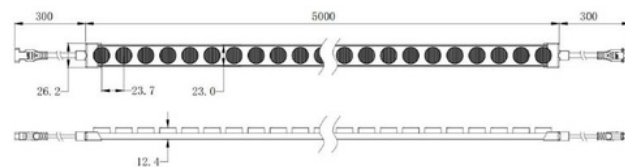

20W/m
IP67
LED
15mm
42chip/m

Flexibilní LED koupací lišta jednofarebná 24V DC - 5 metrů - 2700K - IP67

Flexibilní jednobarevný koupací oblek je ideálním řešením pro architektonické osvětlení v komerčních a rezidenčních prostředích. Jeho flexibilní design umožňuje instalaci na zakřivených úhlech, poskytující asymetrické osvětlení s úhlem otevření 15 x 45°. S vysokým indexem barevného podání (CRI ≥ 80) zajišťuje přesnou reprodukci barev. Díky svému stupni ochrany IP67 je vhodný pro různé projekty venkovního osvětlení, jako je dekorace fasád, oblouků, prosvětlování písmen a reklamních tabulí. I když umožňuje zakázkové řezy, není zaručena její úplná těsnost. Tonalita: teplá bílá (2700K).

IP67

Product data

T° světla	2700°K (použit)
Úhel otevření (°)	15° - 45°
Certifikáty	CE, ROHS
CRI	80-85
Rozměry (mm) ŠxVxH	22,7 x 5000
Účinnost (Lm/w)	124
Záruka	Podle zákonné záruky: 3 roky
IP	IP67
Kelvin (K)	2700
Číslo čipů/metr	42
Výkon/m (W/m)	20W/m