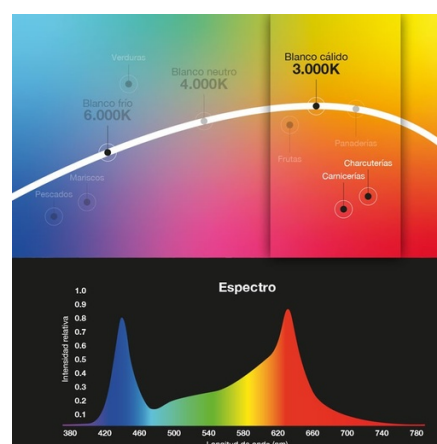

LED trubice T8 speciální pro řeznictví 60 cm 9 W

Ref. B4015-60-CAR

LED trubice T8 60cm speciální pro řeznictví. LED trubice o příkonu 9W, ekvivalentní 18W fluorescenčních trubic. Nabízejí růžové světlo pro zvýraznění barev masných výrobků, díky svému osvětlení dokážeme zvýraznit a nabídnout svěžest červené barvy masa. Zvyšte své prodeje poskytováním šťavnatějšího a atraktivnějšího masa pro zákazníky, čímž zvýšíte své tržby. Vysokovýkonný a efektivní čip Sanan 2835. Až 95% účinnost s rovnoměrným osvětlením přes 300 stupňů. Bez stroboskopického efektu. Lehké a bezpečné řešení vyrobené z nano plastu a vysoce kvalitního ABS. Ideální pro umístění v chladících zařízeních a ve všech oblastech, kde jsou vystavovány produkty, jak pro osvětlování řeznictví, supermarketů tak velkých ploch.

Product data

T° světla	Pekárna (použit)
Úhel otevření (°)	300
Hlava	G13
Certifikáty	CE, ROHS
CRI	80-85
Rozměry (mm) ŠxVxH	589
Stmívatelný	Ne
Účinnost (Lm/w)	90
Záruka	Podle zákonné záruky: 3 roky
Osvětlení čerstvých produktů	ano
IP	IP20
Lumény (Lm)	894
Nominální napětí (V)	230
Tonální	Růže
UGR	Ne
Doporučené použití	Masny, Osvětlení čerstvých produktů
Životnost (h)	25000

Product variants

Reference

Attributes

B4015-60-CAR

T° světla : Pekárna (použit)