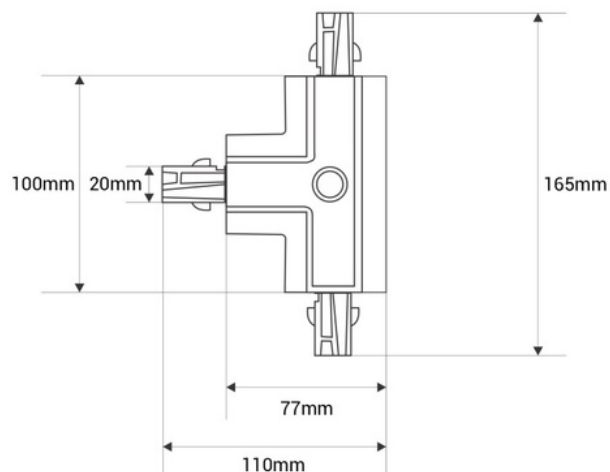

Rigid tee for recessed three-phase rail - LEFT

Unija LJEVA u "T" za ugradne trofazne tračnice. Osmišljena za povezivanje tri segmenta trofazne pruge pod uglovima od 90°, pružajući preciznu i funkcionalnu instalaciju. dostupno u crnoj i bijeloj.

Product data

Boja kućišta	Bijelo (koristiti), Crno (koristiti)
Certifikati	CE, ROHS
Garancija	10 godina
Montiranje	Ugradni
Tip kolosijeka	Trofazni

Product variants

Reference

Attributes

BTTE-GB04-I-B

Boja kućišta: Bijelo (koristiti)

BTTE-GB04-I-N

Boja kućišta: Crno (koristiti)