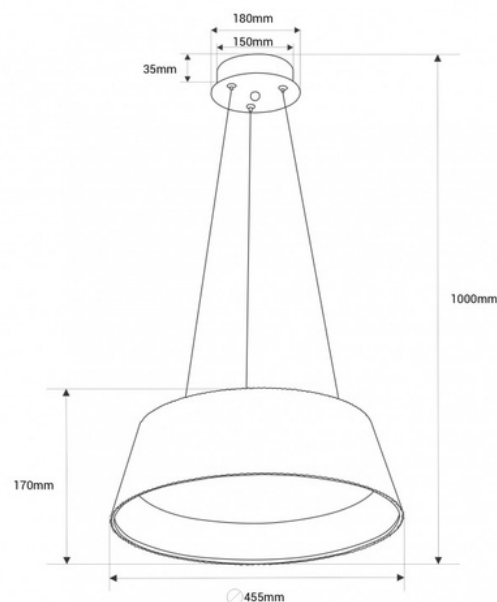

CCT LED Pendant Lamp - 24W - Wood effect - Ø46cm

Naša viseća lampa kombinuje eleganciju i funkcionalnost u jedinstvenom dizajnu. Njegova struktura od polikarbonata se harmonično spaja s unutrašnjosti sa efektom drveta, stvarajući očaravajući kontrast. Opremljena centralnim difuzorom, osigurava uniformno i efikasno osvetljenje. Sa svojim CCT sistemom, možeš prilagoditi temperaturu boje između 3000K, 4000K i 6000K, prilagođavajući je bilo kojem projektu i okruženju. Disponibilan u bijeloj i crnoj boji.

Product data

Boja kućišta	Bijela, Šuma (koristiti), Crna i Drvo (koristiti)
Certifikati	CE, ROHS
Dimenzije (mm) Lxlxh	Ø455 x 1000
Prigušivo	Ne
Stil	Nordijski
Frekvencija (Hz)	50 - 60
Garancija	Prema zakonskoj garanciji: 3 godine
IP	IP20
Kelvin (K)	3000, 4000, 6000
Lumeni (Lm)	1200
Materijal	Polikarbonat
Montiranje	Obustava
Orijentabilan	Ne
Snaga (W)	24
Nominalni Napon (V)	220 - 240 V AC
Tonalitet	CCT
Spoljna upotreba	Ne
Preporučena upotreba	Trpeza, Sobe, Hoteli, Trgovina, Restorani, Salon