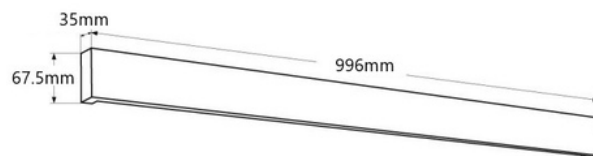

## Wooden linear wall light "Wooden" - 26W - 100cm - Driver Philips

Ref. LM116-100-BC

Linjski zidni luster od drveta "Wooden", elegantnog i modernog dizajna, sa indirektnim osvjetljenjem. Posjeduje integriranu svjetiljku snage 26W koja projicira svjetlost s leđa, stvarajući privlačan dekorativni efekt. Osigurava blago i ugodno osvjetljenje, idealno za stvaranje toplih i opuštajućih ambijenata u bilo kojem unutarnjem prostoru.

### Product data

Certifikati	CE, ROHS
CRI	80-85
Dimenzije (mm) LxIxh	996 x 67,5 x 35
Prigušivo	Ne
Vozač	Filips
Stil	Minimalistički, Prirodno
Garancija	Prema zakonskoj garanciji: 3 godine
IP	IP20
Kelvin (K)	2700
Materijal	Metal, Drvo
Montiranje	Površina
Snaga (W)	26
Senor	Ne
Dodirni	Ne
Nominalni Napon (V)	220 - 240 V AC
Tonalitet	Topla bijela
Spoljna upotreba	Ne
Preporučena upotreba	Sobe, Hoteli, Restorani, Salon