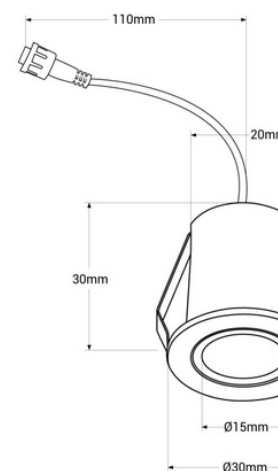

Ugradni LED downlight kružni 2W - Osram čip - UGR18 - Prečnik Ø 25mm - Crna

LED downlight cirkularni od 2W opremljen Osram LED čipom i Lifud driverom. Ističe se po niskom indeksu zasjajljenja (UGR < 18) i visokom indeksu reprodukcije boja (CRI > 90), pružajući visokokvalitetno i efikasno osvjetljenje. dostupno u toploj bijeloj boji (2700K).

Product data

Boja kućišta	Bijelo (koristiti), Crno (koristiti)
T° svjetlosti	2700°K (koristiti)
Ugao otvaranja (°)	38
Certifikati	CE, ROHS
Razred energetske efikasnosti	G
CRI	90-95
Dimenzije (mm) LxIxh	Ø 30 X 30, Ø 30x30
Dimenzije rezanja (mm)	Ø 25
Prigušivo	Ne
Vozač	Eksterno, Lifud
Oblik	Cirkular
Garancija	Prema zakonskoj garanciji: 3 godine
IP	IP20
Kelvin (K)	2700
Lumeni (Lm)	42
Materijal	Aluminij
Materijalni difuzor	Polikarbonat
Montiranje	Ugradni
Orijentabilan	Ne
Snaga (W)	2
Senor	Ne
Nominalni Napon (V)	220 - 240 V AC
Tonalitet	Bijela ekstra topla
UGR	UGR18
Spoljna upotreba	Ne
Preporučena upotreba	Hoteli, Trgovina, Salon, Muzeji - Galerije, Moda i maloprodaja, Ormari, Jewelers, Namještaj, Podrumi i vinoteke

Product variants

Reference

Attributes

B1225-R-B-270

Boja kućišta: Bijelo (koristiti), T° svjetlosti : 2700°K (koristiti)

B1225-R-N-270

Boja kućišta: Crno (koristiti), T° svjetlosti : 2700°K (koristiti)