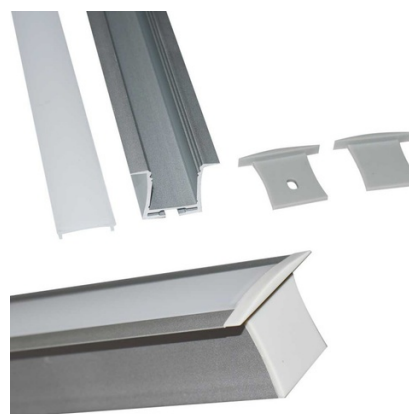

Recessed aluminum profile for LED strip with diffuser - 4 clips - 2 caps - 36x28mm - 2 meters

Ref. KPERF36X28-P

Ugrađeni aluminijski profil nudi svestrano, moderno i funkcionalno rešenje za osvetljenje, za različite primene gde se želi sakriti LED trak. Posjeduje završnu obradu u srebrnoj boji i bijeli opalni difuzor. Omogućava postavljanje LED traka $\leq 12\text{mm}$, i može se kombinirati prema potrebama kako bi se postigla diskretna montaža u bilo kojem unutrašnjem prostoru. ** Uključuje bijeli opal difuzor, 4 opružne kopče za ugradnju i 2 poklopca (s i bez rupa) **

Product data

Boja kućišta	Novac (koristiti)
Certifikati	CE, ROHS
Dimenzije (mm) LxIxh	36 x 28 x 2000mm
Garancija	Prema zakonskoj garanciji: 3 godine
IP	IP20
Materijal	Aluminij
Materijalni difuzor	Polikarbonat
Montiranje	Ugradni
Spoljna upotreba	Ne

Product variants

Reference

Attributes

KPERF36X28-P

Boja kućišta: Novac (koristiti)