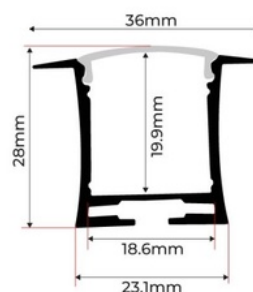

Recessed aluminum profile for LED strip with diffuser - 4 clips - 2 caps - 36x28mm - 2 meters

Ref. KPERF36X28-P

Ugrađeni aluminijski profil nudi svestrano, moderno i funkcionalno rešenje za osvetljenje, za različite primene gde se želi sakriti LED trak. Posjeduje završnu obradu u srebrnoj boji i bijeli opalni difuzor. Omogućava postavljanje LED traka $\leq 12\text{mm}$, i može se kombinirati prema potrebama kako bi se postigla diskretna montaža u bilo kojem unutrašnjem prostoru. ** Uključuje bijeli opal difuzor, 4 opružne kopče za ugradnju i 2 poklopca (s i bez rupa) **

Product data

Boja kućišta	Novac (koristiti)
Certifikati	CE, ROHS
Dimenzije (mm) LxIxh	36 x 28 x 2000mm
Garancija	Prema zakonskoj garanciji: 3 godine
IP	IP20
Materijal	Aluminij
Materijalni difuzor	Polikarbonat
Montiranje	Ugradni
Spoljna upotreba	Ne