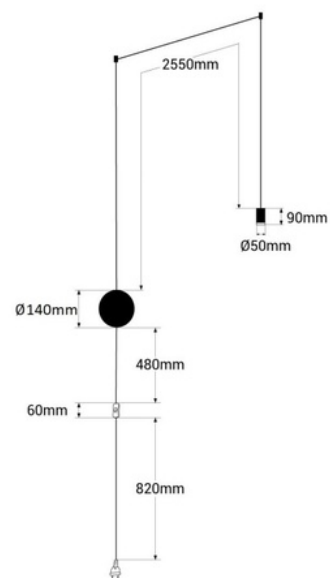

Design pendant lamp "Nebula" with plug and switch - 1x6W

Ref. LN4029-1-N

Ova viseća lampa "Nebula" je kombinacija inovativnog dizajna i tehničke funkcionalnosti. Inkorporira tanak kabl sa LED svjetlom od 6W na svom kraju i decentralizirajućom kukom, nudi visoko efikasno osvjetljenje u toploj bijeloj boji (2800K). Uključuje visokokvalitetni KeGu driver. Svrishodna i moderna, omogućava personalizaciju njenog rasporeda i oblika za stvaranje grafičkih svjetlosnih instalacija s konceptualnim karakterom, ističući prostor na elegantan i savremen način.

Product data

Veza	Tačka svjetlosti, Utikač
Certifikati	CE, ROHS
Razred energetske efikasnosti	G
Dimenzije (mm) LxIxh	Florón: ø140 / Duga žica: 3910
Prigušivo	Ne
Vozač	KeGu
Stil	Dizajn, Minimalistički
Učestalost korištenja	normalan
Garancija	Prema zakonskoj garanciji: 3 godine
IP	IP20
Kelvin (K)	2800
Materijal	Aluminij
Materijalni difuzor	Polikarbonat
Montiranje	Obustava
Snaga (W)	6
Raspon temperature	-20°C ~ +40°C
Senor	Ne
Nominalni Napon (V)	220 - 240 V AC
Vrsta LED-a	SMD 5050
Tonalitet	Topla bijela
Spoljna upotreba	Ne
Preporučena upotreba	Sobe, Hoteli, Trgovina, Restorani

Životni vijek (h)

25000

Product variants

Reference

Attributes

LN4029-1-N