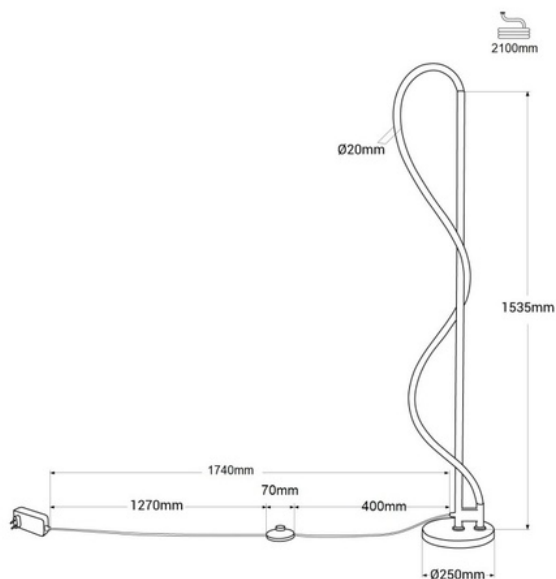

Corda" modern neon undulating floor lamp - 360° - Dimmable - 30W - 3000K

Moderni i avangardni podna lampa koja ima centralnu podršku i savijenu LED neonsku cijev koju korisnik može pomjerati i prilagoditi po svojoj želji. Sa snagom od 30W, pruža blagu i efikasnu iluminaciju pod uglom od 360°, u toploj nijansi (3000K). Glatke i fluidne krivulje donose dinamiku i pokret, stvarajući impresivno vizualno iskustvo. Posjeduje 3 nivoa svjetlosne intenzitete koji se mogu regulirati pritiskanjem prekidača. Može se nabaviti u crnoj i zlatnoj boji.

Product data

Boja kućišta	Crno (koristiti), Dorado (koristiti)
Veza	Utikač
Ugao otvaranja (°)	360°
Certifikati	CE, ROHS
Prigušivo	Da
Stil	Dizajn, Minimalistički
Garancija	Prema zakonskoj garanciji: 3 godine
IP	IP20
Kelvin (K)	3000
N° Čipova/metr	240
Snaga (W)	30
Nominalni Napon (V)	220 - 240 V AC
Tonalitet	Topla bijela
Spoljna upotreba	Ne
Preporučena upotreba	Sobe, Salon
Životni vijek (h)	25000

Product variants

Reference

Attributes

L3081-D

Boja kućišta: Dorado (koristiti)

L3081-N

Boja kućišta: Crno (koristiti)