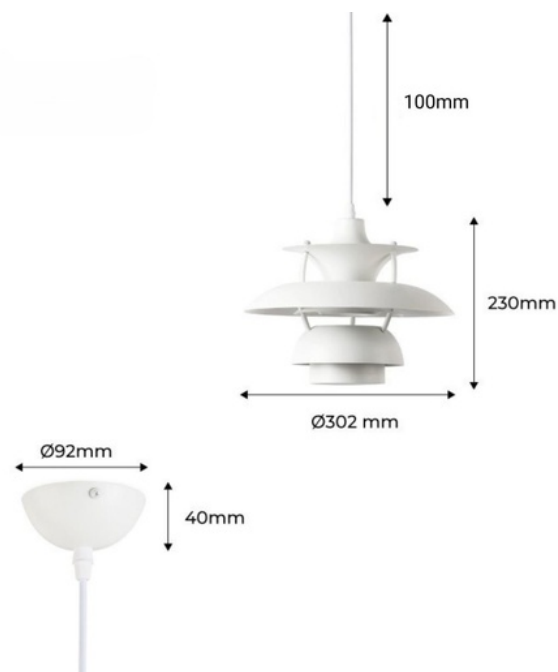

Design pendant lamp "Yohan"

Viseća lampa dizajna izrađena od visokokvalitetnog aluminija. Sofisticirana i elegantna, ova lampa podiže estetiku bilo kojeg savremenog ambijenta. Posjeduje zapanjujući dizajn osmišljen posebno za pružanje ravnomjernog osvjetljenja bez zaslijepljenja, nudeći jedinstveno vizualno iskustvo. Disponibilno u 3 boje: bela, crna i zlatna. **E27 uložak - Žarulja nije uključena*

Product data

Boja kućišta	Bijelo (koristiti), Crno (koristiti), Dorado (koristiti)
Čahura	E27
Certifikati	CE, ROHS
Dimenzije (mm) LxIxh	Ø300x230mm
Stil	Dizajn
Garancija	10 godina
IP	IP20
Materijal	Aluminij
Montiranje	Obustava
Najveća snaga (W)	40
Nominalni Napon (V)	220 - 240 V AC
Spoljna upotreba	Ne
Preporučena upotreba	Trpeza, Salon

Boja kućišta: Crno (koristiti)