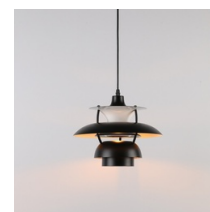

Design pendant lamp "Yohan"

Viseća lampa dizajna izrađena od visokokvalitetnog aluminija. Sofisticirana i elegantna, ova lampa podiže estetiku bilo kojeg savremenog ambijenta. Posjeduje zapanjujući dizajn osmišljen posebno za pružanje ravnomjernog osvjetljenja bez zaslijepljenja, nudeći jedinstveno vizualno iskustvo. Disponibilno u 3 boje: bela, crna i zlatna. **E27 uložak - Žarulja nije uključena*

Product data

Boja kućišta	Bijelo (koristiti), Crno (koristiti), Dorado (koristiti)
Čahura	E27
Certifikati	CE, ROHS
Dimenzije (mm) LxIxh	Ø300x230mm
Stil	Dizajn
Garancija	10 godina
IP	IP20
Materijal	Aluminij
Montiranje	Obustava
Najveća snaga (W)	40
Nominalni Napon (V)	220 - 240 V AC
Spoljna upotreba	Ne
Preporučena upotreba	Trpeza, Salon

Product variants

Reference

Attributes

L3057-B

Boja kućišta: Bijelo (koristiti)

L3057-D

Boja kućišta: Dorado (koristiti)

L3057-N