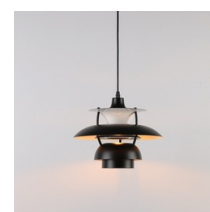

Design pendant lamp "Yohan"

Viseća lampa dizajna izrađena od visokokvalitetnog aluminija. Sofisticirana i elegantna, ova lampa podiže estetiku bilo kojeg savremenog ambijenta. Posjeduje zapanjujući dizajn osmišljen posebno za pružanje ravnomjernog osvjetljenja bez zaslijepljenja, nudeći jedinstveno vizualno iskustvo. Disponibilno u 3 boje: bela, crna i zlatna. **E27 uložak - Žarulja nije uključena*

Product variants

Reference

Attributes

L3057-B

Boja kućišta: Bijelo (koristiti)

L3057-D

Boja kućišta: Dorado (koristiti)

L3057-N