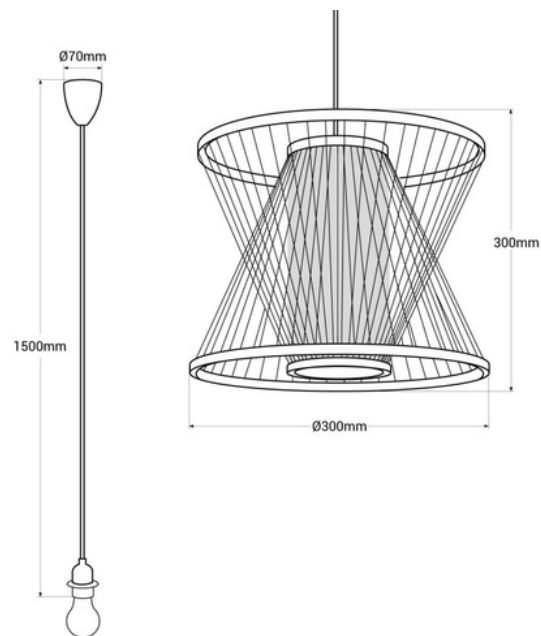

Japanese bamboo pendant lamp "Rise".

Naša lampa "Rise", inspirisana japanskom, je idealan dodatak za vaš dom. Njena struktura od bambusa doprinosi toplom i prirodnom izgledu prirodnih vlakana, koja se prilagođavaju svakoj modernoj sredini. Posjeduje središnji difuzor i zaslon od bambusovih vlakana s originalnim simetričnim dizajnom, koji omogućava harmoničan prolaz svjetlosti prema van. Imate tri moguće opcije za cvijet i kabel (bijeli, crni i prirodna konopa), tako da možete odabrati onu koja najbolje odgovara vašem okruženju. **Prijema E27 sijalicu (nije uključena)**

Product data

Boja kućišta	Bijelo (koristiti), Crno (koristiti), Konopac (koristiti)
Čahura	E27
Certifikati	CE, ROHS
Veza	Tačka svjetlosti
Dimenzije (mm) LxIxh	Ø 300 x 300
Stil	Prirodno
Garancija	10 godina
IP	IP20
Materijal	Bambus
Montiranje	Obustava
Najveća snaga (W)	60
Nominalni Napon (V)	110 - 240 V AC
Spoljna upotreba	Ne
Preporučena upotreba	Trpeza, Sobe, Salon

Product variants

Reference

Attributes

K177-B

Boja kućišta : Bijelo (koristiti)

K177-CU

Boja kućišta : Konopac (koristiti)

K177-N