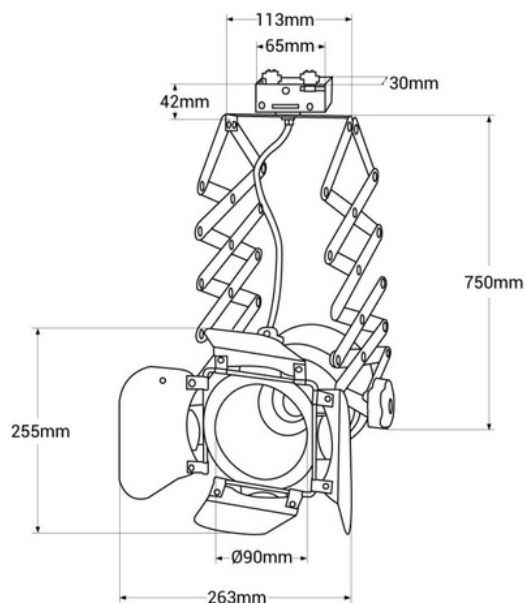

Extending and adjustable spotlight for 3-phase track - "Cinema" - E27

Ref. LV231-TRI

Trofazna tračna lampa originalnog dizajna, inspirisana tradicionalnim filmskim reflektorima, sa pantografom koji se može produžiti do 1 metra. Pored toga što se širi, fokus se može potpuno usmjeriti kako bi se usmjerio na željeno mjesto. Savršena za osvjetljavanje i ukrašavanje kako doma, tako i prodavnica, studija, restorana ili barova. **E27 uložak - Žarulja nije uključena**

Product data

Čahura	E27
Certifikati	CE, ROHS
Dimenzije (mm) LxIxH	215x285x1000
Stil	Industrijski
Frekvencija (Hz)	50 - 60
Učestalost korištenja	normalan
Garancija	Prema zakonskoj garanciji: 3 godine
IP	IP20
Materijal	Aluminij
Montiranje	Obustava
Orijentabilan	Da
Najveća snaga (W)	60
Raspon temperature	-20°C ~ +40°C
Nominalni Napon (V)	220 - 240 V AC
Tip kolosijeka	Trofazni
Spoljna upotreba	Ne
Preporučena upotreba	Trpeza, Sobe, Kuhinje, Trgovina, Salon
Životni vijek (h)	25000

Product variants

Reference

Attributes

LV231-TRI