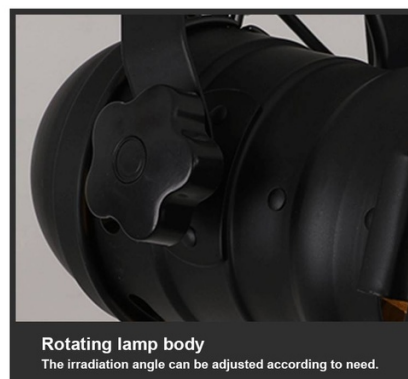

Extending and adjustable spotlight for 3-phase track - "Cinema" - E27

Ref. LV231-TRI

Trofazna tračna lampa originalnog dizajna, inspirisana tradicionalnim filmskim reflektorima, sa pantografom koji se može produžiti do 1 metra. Pored toga što se širi, fokus se može potpuno usmjeriti kako bi se usmjerio na željeno mjesto. Savršena za osvjetljavanje i ukrašavanje kako doma, tako i prodavnica, studija, restorana ili barova. **E27 uložak - Žarulja nije uključena**

Product data

Čahura	E27
Certifikati	CE, ROHS
Dimenzije (mm) LxIxH	215x285x1000
Stil	Industrijski
Frekvencija (Hz)	50 - 60
Učestalost korištenja	normalan
Garancija	Prema zakonskoj garanciji: 3 godine
IP	IP20
Materijal	Aluminij
Montiranje	Obustava
Orijentabilan	Da
Najveća snaga (W)	60
Raspon temperature	-20°C ~ +40°C
Nominalni Napon (V)	220 - 240 V AC
Tip kolosijeka	Trofazni
Spoljna upotreba	Ne
Preporučena upotreba	Trpeza, Sobe, Kuhinje, Trgovina, Salon
Životni vijek (h)	25000